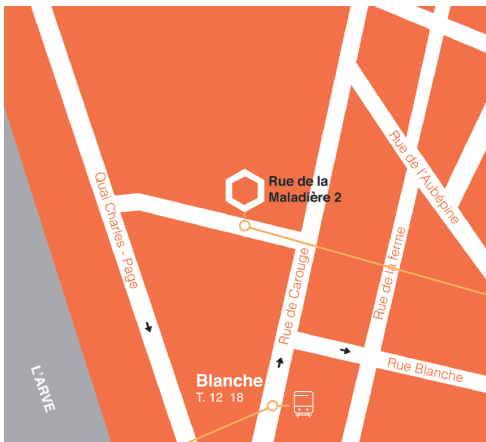

Centre de la Roseraie

Fondation les réfugiés d'hier accueillent les réfugiés d'aujourd'hui

Bienvenue à la Roseraie
Un espace d'échanges et de formation

La Roseraie

Entrée

Rue de la Maladière 2
1205 Genève - Suisse

Adresse postale

Rue de Carouge 108
1205 Genève - Suisse

12

18

Tram

Arrêt Blanche

Gratuit,
sans inscription

t. +41 (22) 552 02 64